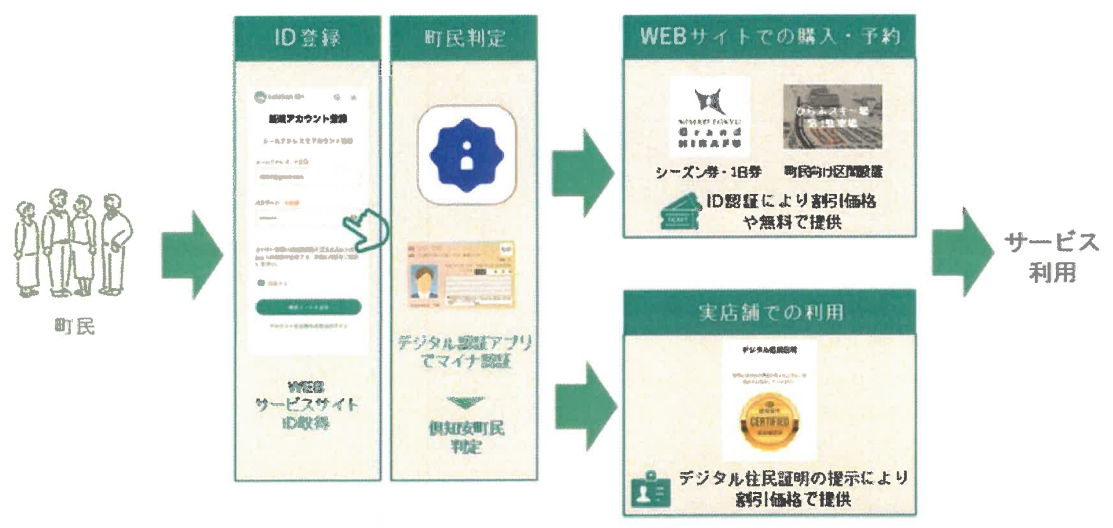

期間限定

加盟店 募集第2弾!

住民優待サービス Kutchan ID+

Kutchan ID+とは

倶知安町民を対象に町内の参画店舗で、スマートフォン上に表示されるデジタル町民証明を提示することで、町内優待を受けることができるものです。国際リゾートゆえに価格上昇が進む倶知安町で、物価・人件費高騰などによる適正な価格転嫁を促すとともに、町民優待を適用して町民の暮らしを守ります。

Kutchan ID+を利用できるのは、住民票が倶知安町にあり、マイナンバーカードを保有する方です。不正利用防止のため一人のマイナカードで登録できるのは1ユーザーのみです。Kutchan ID+はWEB上で登録することで利用できます。

加盟店で必要な対応

- ①住民優待の内容（割引やトッピング等）を設定してください。
- ②観光協会から配布するKutchan ID+のステッカー、ミニフラッグ、スマートプレートの設置をお願いします。
- ③お会計時に「デジタル住民証明」をスマートフォンに掲示した町民に、割引価格を適用してください。

加盟店募集

1. 第1回申込期限：11月末
   - 第2回申込期限：12月末
   - 第3回申込期限：2月末
2. ※加盟いただいた店舗から、Kutchan ID+特設サイトに店舗名・優待内容を掲載させていただきます！

住民優待適用の利用イメージ

2025年2月末
までに加盟いた
だいた店舗には
事業協力金
20,000円
プレゼント!

※別途条件あり

お問合せ

一般社団法人 倶知安観光協会（事務局長：鈴木紀彦） 担当：三石
〒044-0078 北海道虻田郡倶知安町樺山41-5 サンスポーツランドくっちゃん
☎0136-55-5372 / ✉info@niseko.co.jp